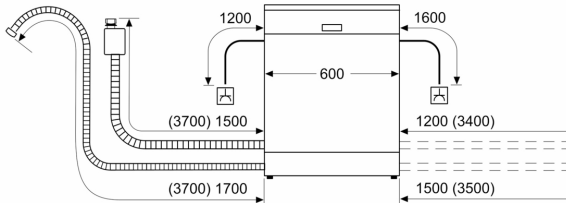

Sistem korpi

- VarioFlex korpe
- VarioFioka
- Rackmatic - po visini podesiva gornja korpa (trostepena)
- Točkovi sa malim trenjem na donjoj korpi
- Graničnik Rack Stopper koji sprečava klizanje donje korpe
- Preklapljivi delovi u gornjoj korpi (2x)
- Preklapljivi delovi u donjoj korpi (4x)
- Mesto za odlaganje šolja u gornjoj korpi (2x)

Prikaz / upravljanje

- Home Connect
- Tekst na ploči za upravljanje (engleski)
- Elektronski prikaz preostalog vremena u minutima
- Mogućnost kasnijeg uključivanja: 1 - 24 h

Sigurnost

- AquaStop: Bosch garancija za oštećenja nastala izlivanjem vode – tokom celog radnog veka uređaja.*
- Zaključavanje podešavanja pred decomp
- Sistem zaštite čaša

Dimenzije

Seriya 4, Samostojeća mašina za pranje sudova, 60 cm, Bela SMS4HVW14E

mere u milimetrima

⚡ utičnica

() vrednosti sa garniturom za produženje